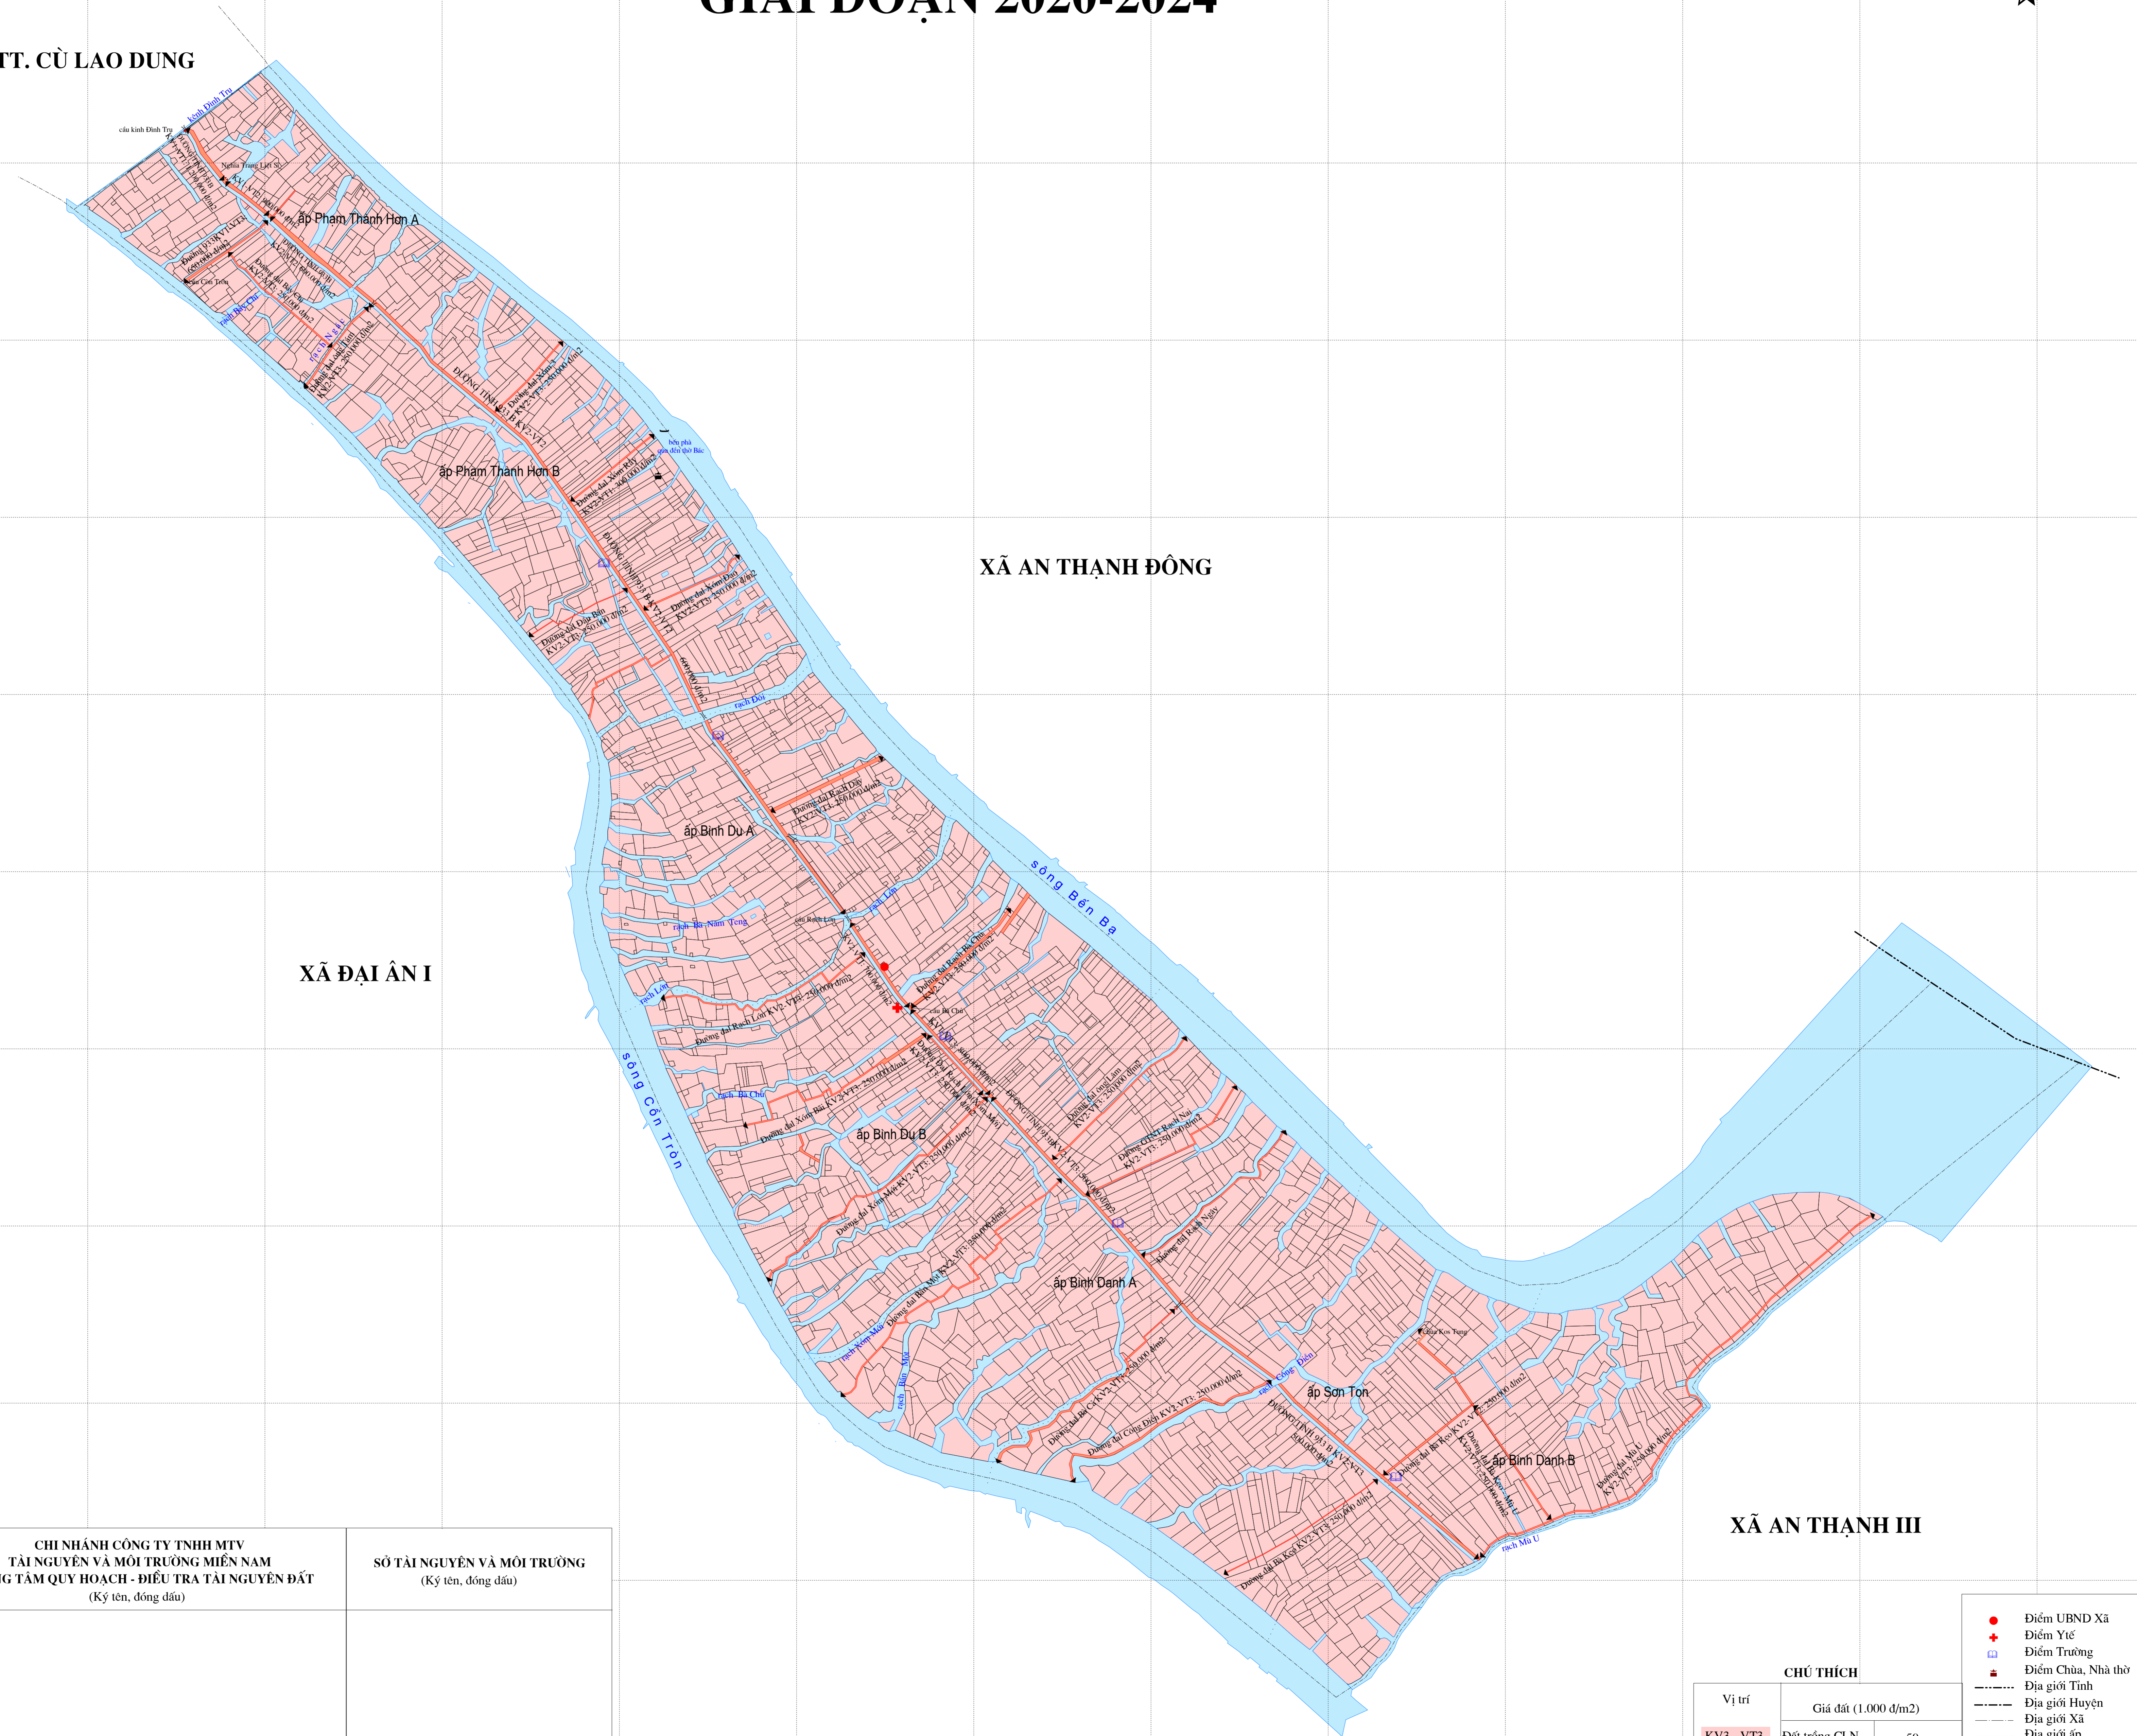

# BẢN ĐỒ GIÁ ĐẤT CÂY LÂU NĂM, PHI NÔNG NGHIỆP XÃ AN THẠNH II - HUYỆN CÙ LAO DUNG - TỈNH SÓC TRĂNG GIAI ĐOẠN 2020-2024

TT. CÙ LAO DUNG

XÃ ĐẠI AN I

XÃ AN THẠNH ĐÔNG

XÃ AN THẠNH III

CHI NHÁNH CÔNG TY TNHH MTV  
TÀI NGUYÊN VÀ MÔI TRƯỜNG MIỀN NAM  
TRUNG TÂM QUY HOẠCH - ĐIỀU TRA TÀI NGUYÊN ĐẤT  
(Ký tên, đóng dấu)

SỞ TÀI NGUYÊN VÀ MÔI TRƯỜNG  
(Ký tên, đóng dấu)

TỈ LỆ 1/ 15.000

CHÚ THÍCH	
<span style="color: red;">●</span>	Điểm UBND Xã
<span style="color: red;">+</span>	Điểm Y tế
<span style="color: blue;">⊠</span>	Điểm Trường
<span style="color: red;">⊠</span>	Điểm Chùa, Nhà thờ
-----	Địa giới Tỉnh
-----	Địa giới Huyện
-----	Địa giới Xã
-----	Địa giới Ấp
-----	Đường giao thông
<span style="color: blue;">~</span>	Thủy lợi

Vị trí	Giá đất (1.000 đ/m <sup>2</sup> )
<span style="background-color: #f8d7da; border: 1px solid #f5c6cb; padding: 2px;">KV3 - VT3</span>	Đất trồng cây lâu năm - TV2 giá 45.000đ/m <sup>2</sup>
	Đất nông nghiệp - TV3 giá 45.000đ/m <sup>2</sup>